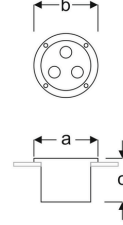

GRON

WALLWASHER & GROUND LIGHTING

VAL13 0601C UG30

VAL13 0601C UG40

VAL13 0601C UG60

MECHANICAL SPECS / MEKANİK ÖZELLİKLER

Application Areas Uygulama Alanları	Parking areas - Residential areas - Arcades - Commercial building
Luminaire Type Ürün Tipi	Inground luminaires
Luminaire Body Ürün Gövdesi	Die cast aluminum
Luminaire Diffuser Ürün Difüzörü	Tempered glass
Luminaire Colour Ürün Gövde Rengi	S : Ral 9005 Jet black / B : Ral 9016 Traffic White / G : Ral 9006 Grey
Ingress Protection (IP) Rating IP Sınıfı	IP67
Impact Resistance (IK) Rating IK Sınıfı	IK08

OPTICAL SPECS / OPTİK ÖZELLİKLER

Light Source Işık Kaynağı	Mid Power LED
CRI Value CRI Değeri	>80
UGR Value UGR Değeri	<21 (EN124664-1)
Photo Biological Class Fotobiyolojik Risk Grubu	Group-0 No Risk
Beam Angle Işık Açısı	60°
Driver (220-240V) Sürücü	Osram - Tridonic & ENEC Driver

ELECTRICAL SPECS / ELEKTRİKSEL ÖZELLİKLER

Mains Voltage Giriş Gerilimi	220-240 V
Mains Frequency Frekans	50/60 Hz
Protection Class Koruma Sınıfı	I
Led Service (25°C) Led Ömrü	L80=30.000h
Power Factor Güç Faktörü	>0,938
Operating Temperature Çalışma Sıcaklığı	-35°C & -55°C
Hot Wire Resistance Kablo Sıcaklık Direnci	650°C

OPTIONS / OPSİYONLAR

1 Hour Emergency Kit	3 Hour Emergency Kit	DALI	SENSOR
-	-	-	-

Product Code Ürün Kodu	Power (W) Watt	Lumen (lm) Işık Akısı	Efficacy (lm/W) Verimlilik	Col. Temp (K) Kelvin	Dimensions (mm) Boyutlar (a x b x c) Ø	Pack. Qty Koli Adedi	Pack. Weight (kg) Koli Ağırlığı
VAL13 0601C UG30	1	100	100	3000	65x65x75	1	0,25
VAL13 0601C UG40	1	100	100	4000	65x65x75	1	0,25
VAL13 0601C UG60	1	100	100	6000	65x65x75	1	0,25